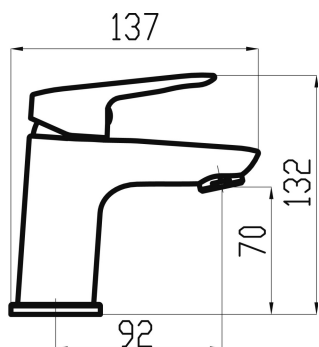

KÓD

54003,0

NOVINKA

NÁZEV PRODUKTU

Umyvadlová baterie s výpustí Metalia 54, chrom

PROVEDENÍ

chrom

OBRÁZEK

PIKTOGRAM

VLASTNOSTI PRODUKTU

- Typ kartuše : 35 mm
- Šířka výrobku [mm]: 50
- Hloubka krabice [mm] : 397
- Výška krabice [mm] : 82
- Šířka krabice [mm] : 152
- Typ výpusti : click-clack
- Provedení: chrom
- Typ : stojánková
- Záruka na těsnost kartuše [rok] : 7
- Průtok vody při dynamickém tlaku 3 bary [l/min]: 6

TECHNICKÝ VÝKRES

SPECIFIKACE

- EAN: 8590309133896
- Intrastat: 84818011
- Hmotnost brutto [kg]: 1,51
- Výška výrobku [mm] : 132
- Hloubka výrobku [mm]: 137