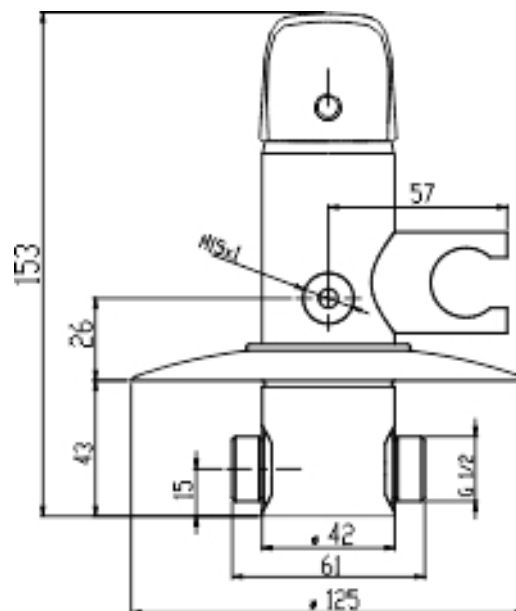

57211,0

Bidetová podomítková baterie METALIA chrom

EAN :8590309077176

Intrastat :84818011

Provedení : chrom

Hmotnost : 2,300 kg (brutto)

Kvalitní a odolná keramická kartuše KEROX 35 mm s prodlouženou zárukou 7 let. Prvotřídní chromové provedení. Podomítková bidetová baterie s držákem sprchy, kovovou hadicí 150 cm a sprchovou růžicí se STOP-ventilem. Baterie obsahuje podomítkové připojení 1/2" se zpětnými klapkami.

Nazev	Hodnota	Jednotka
Výška výrobku	125	mm
Šířka výrobku	125	mm
Hloubka výrobku	153	mm
Hloubka krabice	225	mm
Šířka krabice	165	mm
Výška krabice	173	mm
Typ kartuše	35 mm	
Záruka na těsnost kartuše	7	rok
Materiál	mosaz	